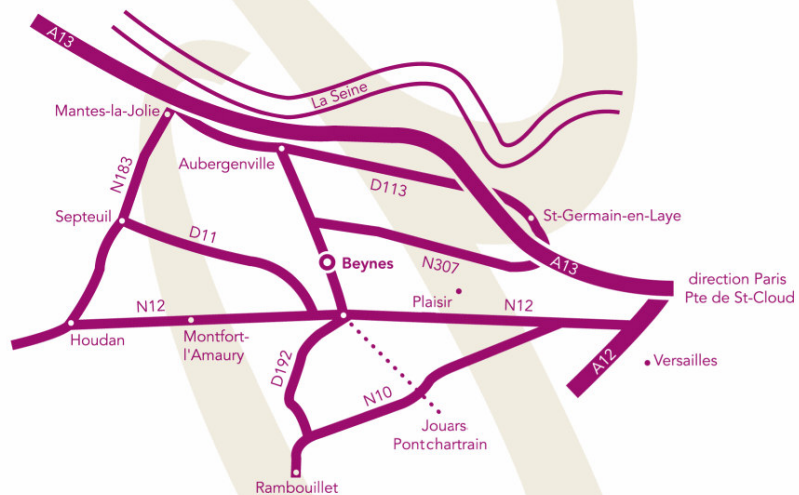

Accès

En voiture :

- Porte de Saint Cloud ; prendre l'autoroute A13 direction Rouen, puis A12 direction Saint Quentin en Yvelines
- Emprunter la N12 direction Dreux
- Nationale 12 : sortie Jouars-Pontchartrain traverser le bourg et au Pontel, prendre la direction Beynes. La Barbacane est au centre du village, près de l'église et de la mairie.

En train :

- Gare Paris Montparnasse direction Mantes-la-Jolie - Arrêt Beynes

la
barbacane

SCÈNE CONVENTIONNÉE

BEYNES
MARCQ
SAULX-MARCHAIS
THIVERVAL-GRIGNON
THOIRY

Place du 8 mai 1945 - 78650 Beynes
Tél. 01 34 91 06 58 - Fax 01 34 89 99 22
www.labarbacane.fr